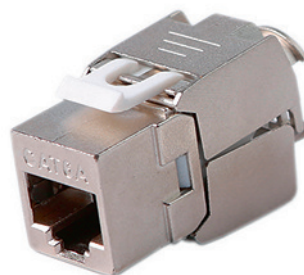

Réf. 861645
IMBATTABLE !
atlantic

**CHAUFFE-EAU
ÉLECTRIQUE
LINÉO
MULTIPOSITION
BLANC 100L**
~~826,00€ HT~~ **448,55€ HT**

Chauffe-eau électrique - Linéo multiposition blanc 100L monophasé - installation verticale ou horizontale côté gauche - livré avec 2 raccords diélectriques 1/2"-> 3/4". Meilleure intégration grâce au cache-piquages (accessoire en option). Interface tactile. Résistance stéatite protégée par un fourreau qui empêche l'adhérence du calcaire et l'entartrage. Mode ECO+ pour une adaptation intelligente de la quantité d'eau chaude. Pilotage à distance via connexion WI-FI et application Atlantic COZYTOUCH. Fonction boost en cas d'imprévu. Mode absence et Mode Eco + pour plus d'économies.

Réf. 157216

IMBATTABLE !

**PACK PETIT TERTIAIRE
10 POUCES PRÊT
À L'EMPLOI CAT.6A
COFFRET 6U+ETAGERE
+PDU 4P+SWIT**

Le kit IDPACK10POUCES comprend :

- 1 x Coffret 6U 10 Pouces Noir
- 1 x Etagère de 150mm
- 1 x Bloc d'alimentation rackable de 4 prises 2P+T
- 1 x Switch Ethernet 8 ports 10/100/1000 Mbits/s
- 1 x Panneau de brassage 12 ports RJ
- 8 x Embases RJ45 Cat6a blindées (IDK6AFS)
- 8 x Plastrons RJ45 - 1 port - 45x45mm
- 8 x Cordons RJ45 Cat6a S/FTP LSZH de 0.5m.

Réf. IDPACK10POUCES
~~335,00€HT~~ **185,35€HT**

**EMBASE RJ45
CAT6A
BLINDEE 360**
~~52,90€HT~~ **23,75€HT / les 10 pièces**

L'embase RJ45 IDKJ6AS, blindée à 360° bénéficie d'excellentes performances électriques qui lui assurent de bonnes marges de NEXT et de RETURN LOSS dans le cadre d'une utilisation en Classe Ea ou en Grade 3TV.
Réf. IDKJ6AS

**CONNECTEUR DE CHANTIER RJ45
CAT6A SANS OUTIL**

Le connecteur de terrain RJ45 IDCORIG6AFS est blindé à 360° et bénéficie d'excellentes performances électriques qui lui assurent de bonnes marges de NEXT et de RETURN LOSS dans le cadre d'une utilisation en Classe Ea.